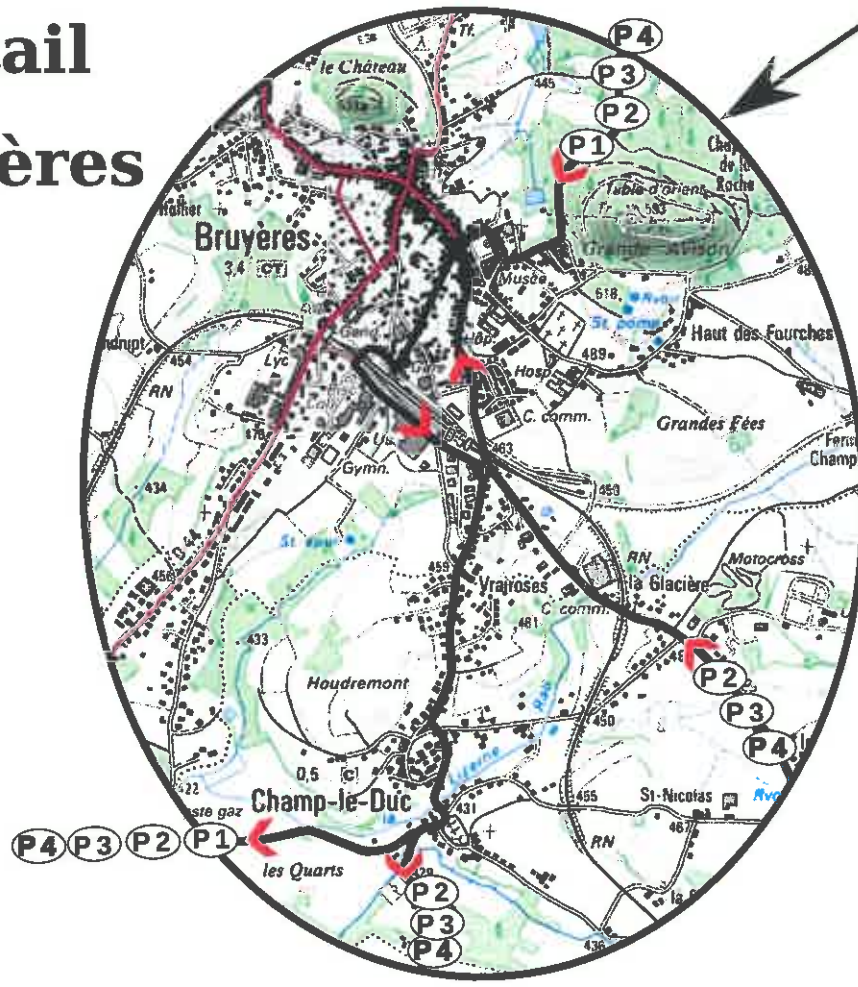

Détail Gérardmer

Détail Bruyères

- P1** 54 km
- P2** 85 km
- P3** 110 km
- P4** 148 km

La Perle des Vosges et la vallée des Lacs
Mardi 7 août 2018