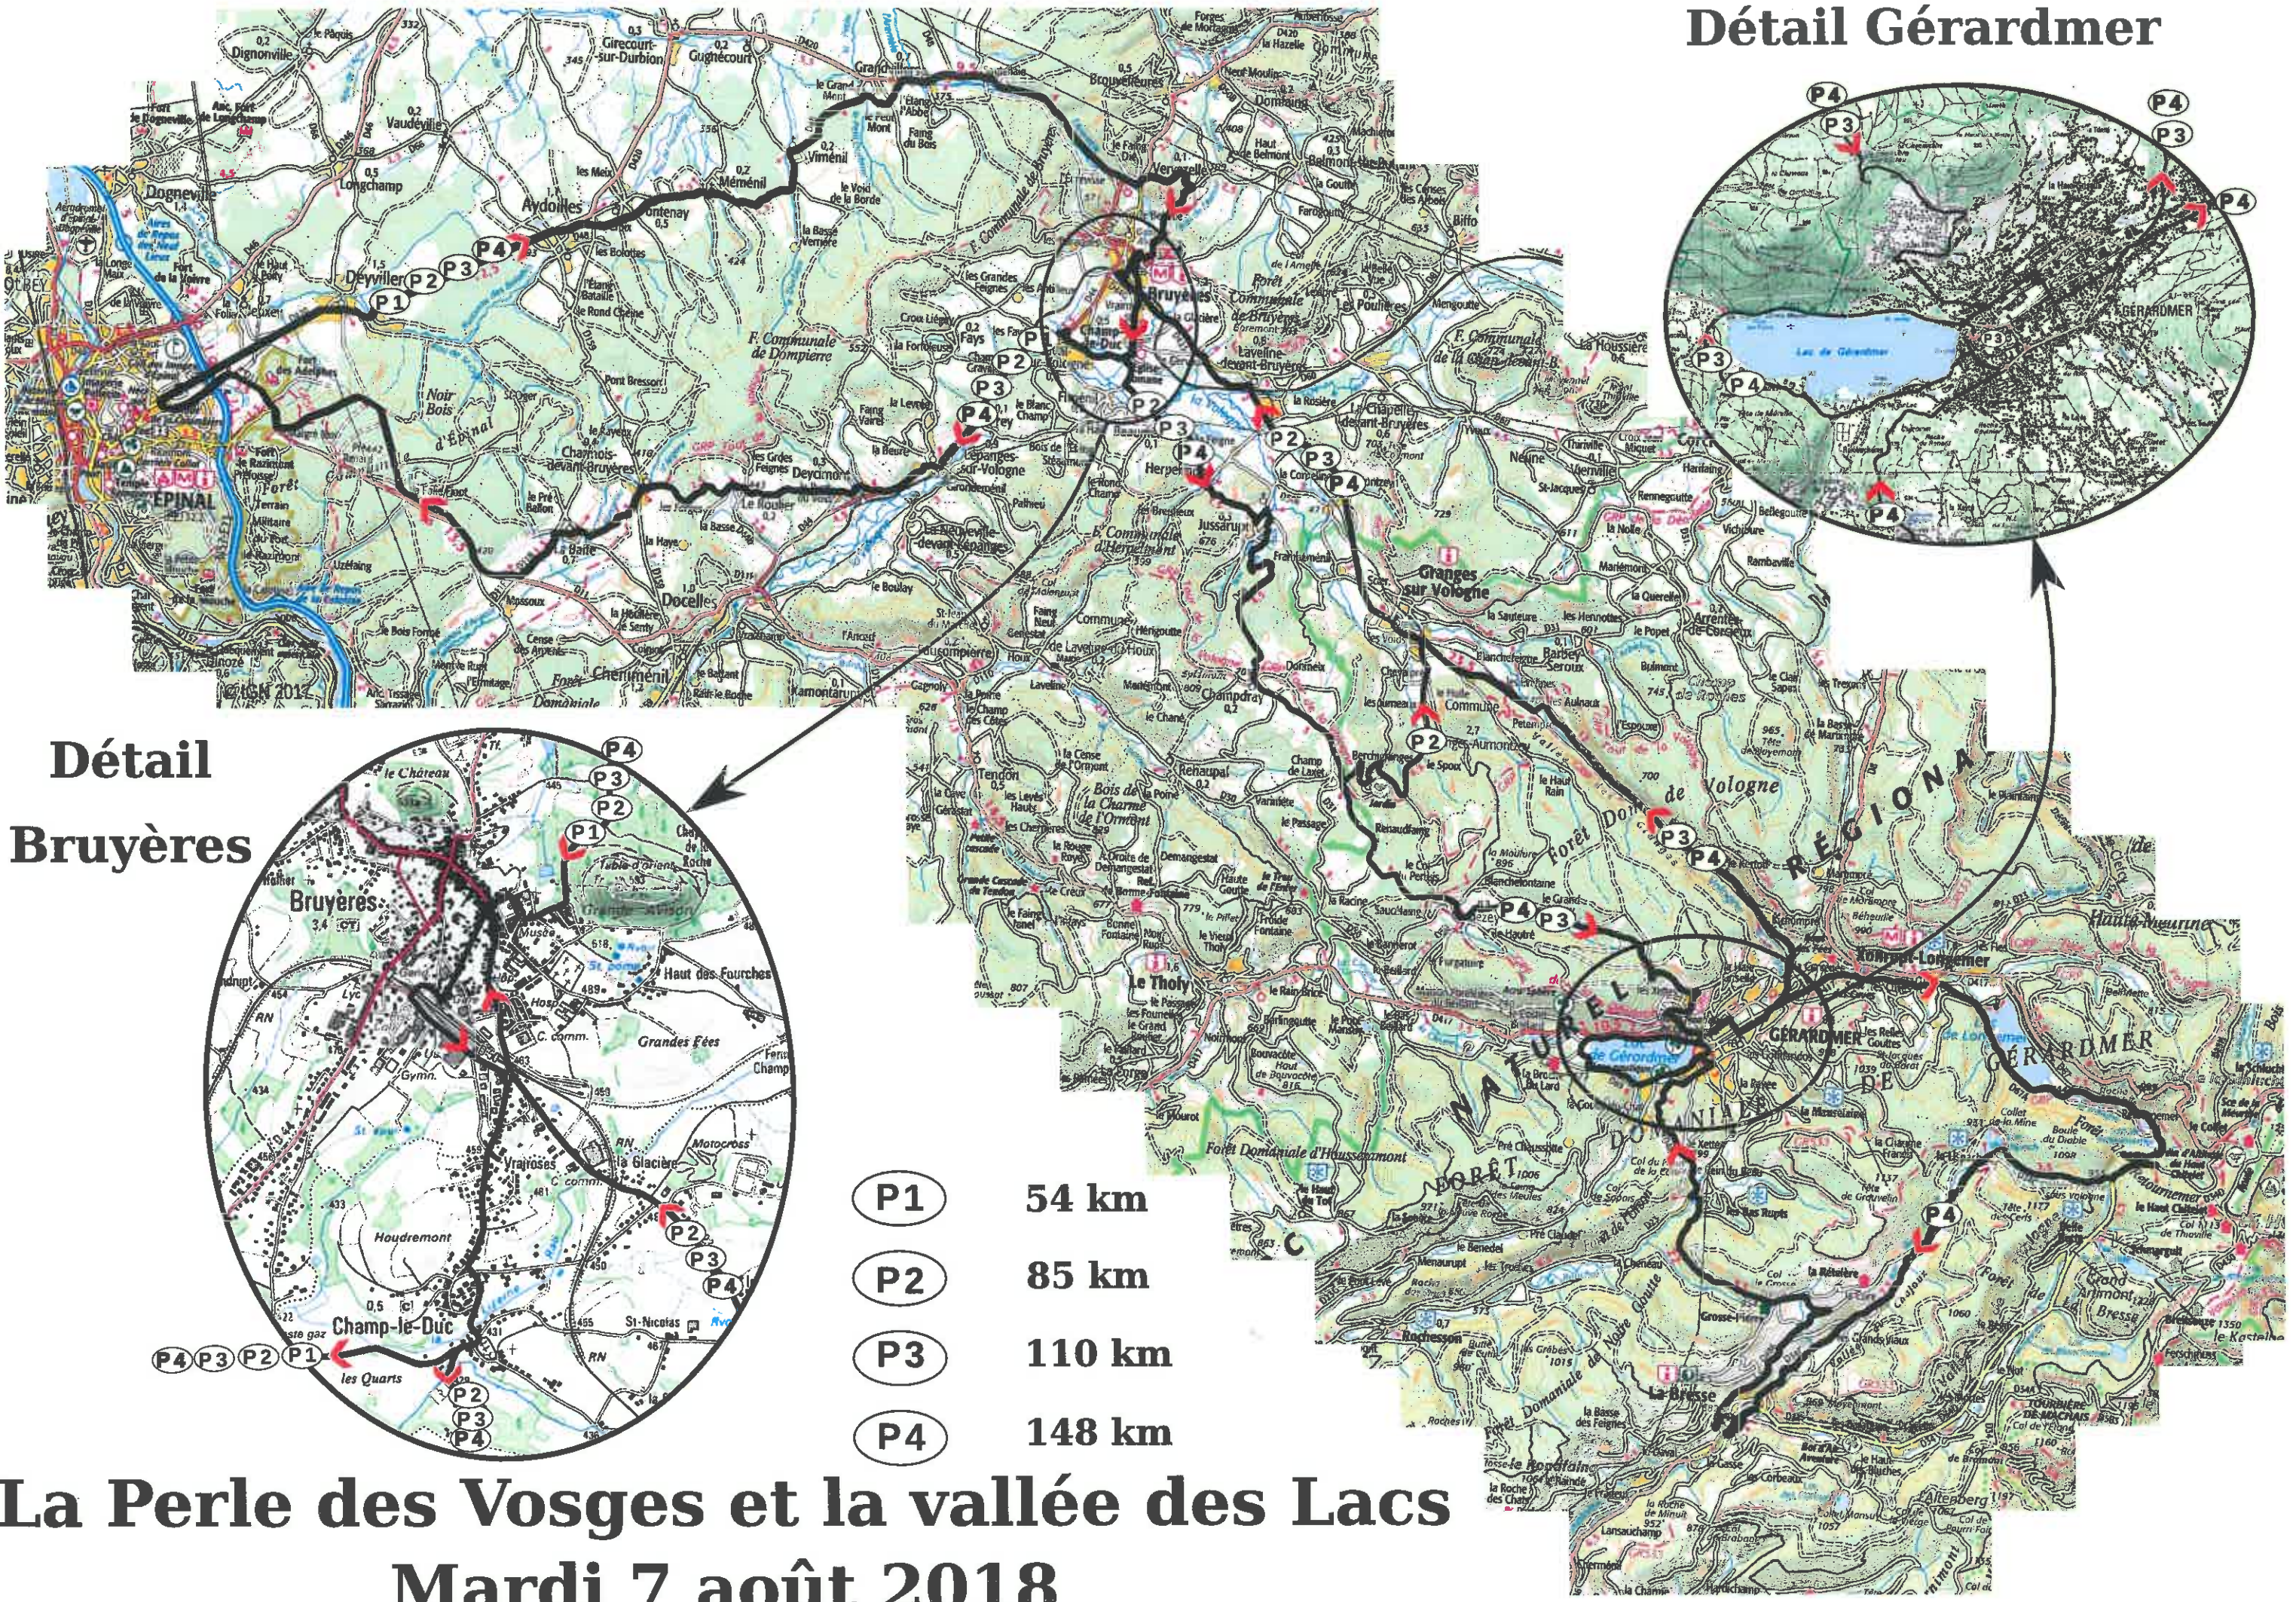

Détail Gérardmer

Détail Bruyères

- P1** 54 km
- P2** 85 km
- P3** 110 km
- P4** 148 km

La Perle des Vosges et la vallée des Lacs
Mardi 7 août 2018