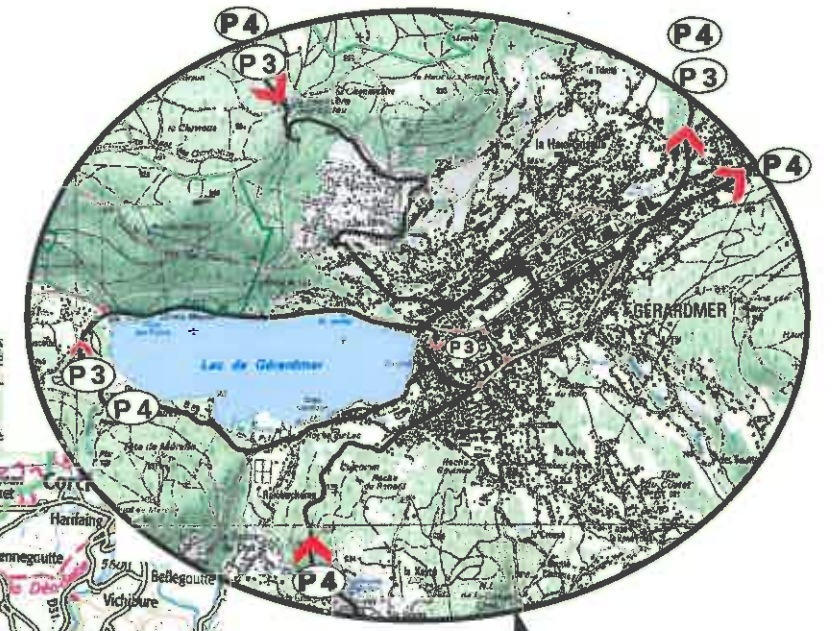

Détail Gérardmer

Détail Bruyères

- P1** 54 km
- P2** 85 km
- P3** 110 km
- P4** 148 km

La Perle des Vosges et la vallée des Lacs
Mardi 7 août 2018