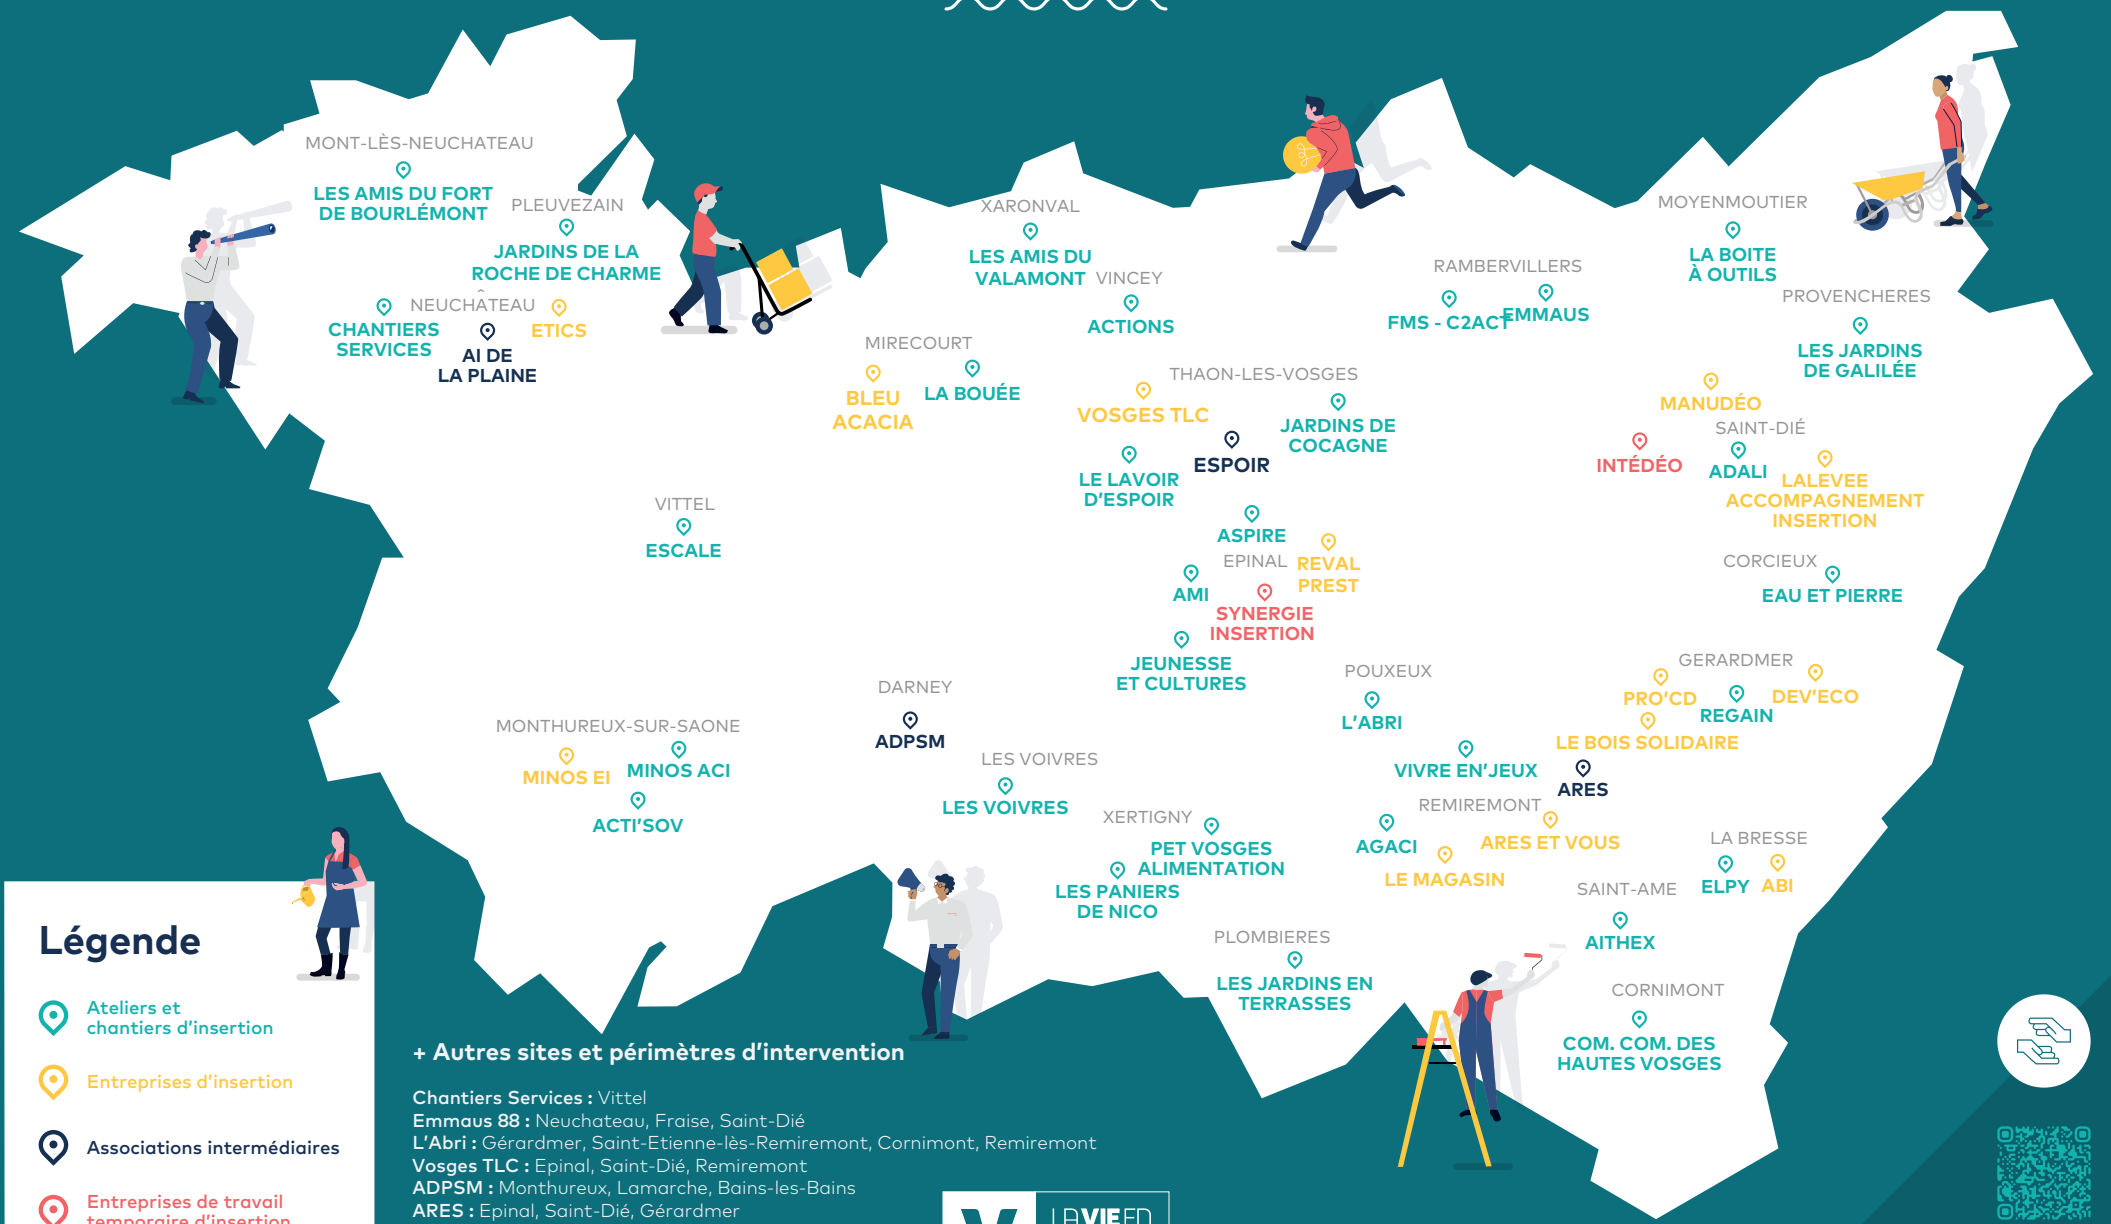

Structures d'insertion par l'activité économique

© CD88 / DICOM / H501 / Illustrations : Shutterstock

Légende

-  Ateliers et chantiers d'insertion
-  Entreprises d'insertion
-  Associations intermédiaires
-  Entreprises de travail temporaire d'insertion

+ Autres sites et périmètres d'intervention

Chantiers Services : Vittel
 Emmaus 88 : Neuchateau, Fraise, Saint-Dié
 L'Abri : Gérardmer, Saint-Etienne-lès-Remiremont, Cornimont, Remiremont
 Vosges TLC : Epinal, Saint-Dié, Remiremont
 ADPSM : Monthureux, Lamarche, Bains-les-Bains
 ARES : Epinal, Saint-Dié, Gérardmer
 Al de la Plaine : Mirecourt, Vittel
 Espoir : Charmes, Chatel-sur-Moselle, Rambervillers
 Reval Prest : Remiremont

Entreprises d'insertion	Situation de travail se rapprochant du milieu classique avec des objectifs de production, activités encadrées, 35h par semaine
ABI - La Bresse	Sous-traitance industrielle textile
ARES ET VOUS - Remiremont	Confection textile
BLEU ACACIA - Mirecourt	Menuiserie
DEV'ECO - Gérardmer	Préparation esthétique de véhicules VN et VO
ETICS - Neufchâteau	Bâtiment - Travaux de maçonnerie - Aménagement paysager
LALEVEE ACCOMPAGNEMENT INSERTION - Saint-Dié-des-Vosges	Travaux d'entretien du bâtiment
Le Magasin - Remiremont	Magasin de producteurs
MANUDEO - Saint-Dié-des-Vosges	Menuiserie
MINOS EI- Monthureux-sur-Saône	Menuiserie
PRO'CD - Gérardmer	Sous-traitance industrielle - Activités textile - Espaces verts - Petite Maçonnerie - Peinture - Dénégement - Déménagement
REVAL PREST - Épinal	Ramassage - Tri/Recyclage - Déménagement - Travaux d'entretien et d'aménagement
VOSGES TLC - Les Voivres	Tri textile - Boutique de friperie
Le Bois Solidaire - Sapois	Sciage de bois et à façon